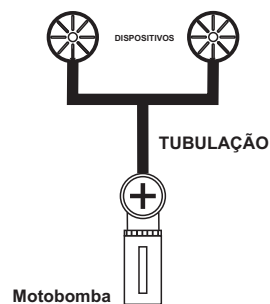

## DISPOSITIVO DE SUÇÃO LATERAL

MONT SERRAT

Uso: cascatas / trocador de calor / hidro entre outros

Aplicação em paredes de spa e piscinas

Distância mínima de 1.5m entre os dispositivos